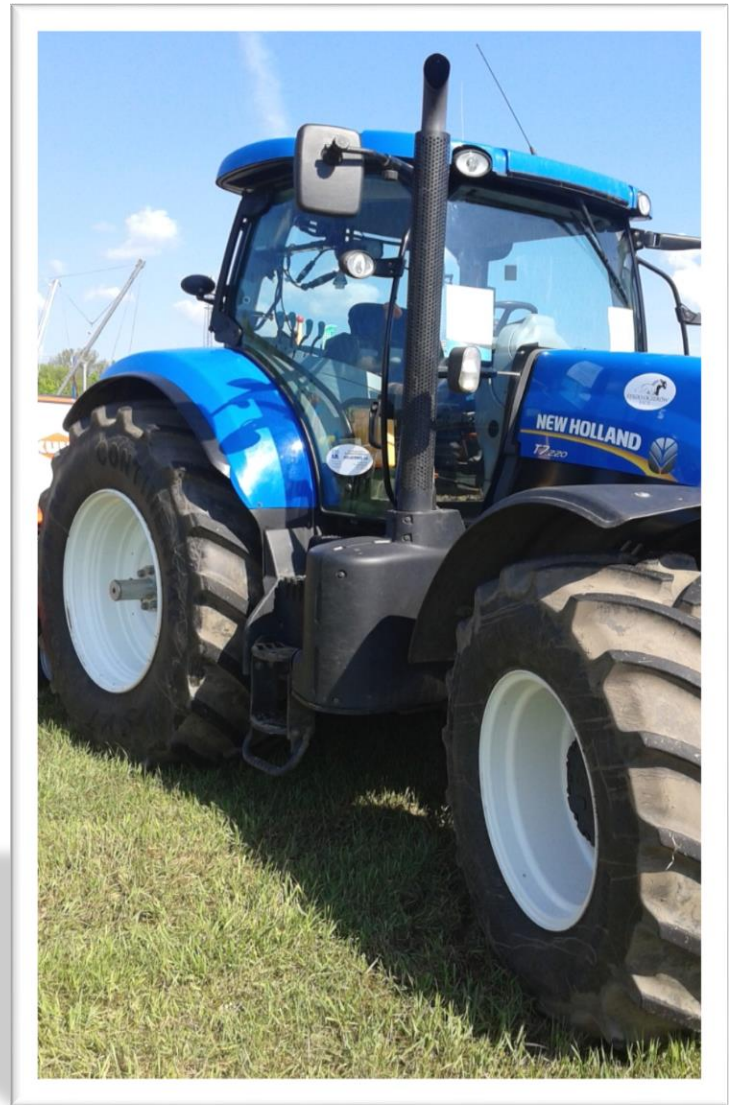

Giełda Rolnicza w Łącku

Mateusz Dalecki kl. IIIM

KUBOTA M128GX-II

KUBOTA M5111

CLAAS 650 ARION

CLAAS i Głębosz

URSUS C-3110

URSUS z turem

HORSCH Pronto3DC

FENDT 714

NEW HOLLAND T7.220

KUHN MAXIMA 2TS

KUBOTA GR1600-II

KUBOTA B1820

NEW HOLLAND T7. 165 S

Dziękuję za uwagę 😊