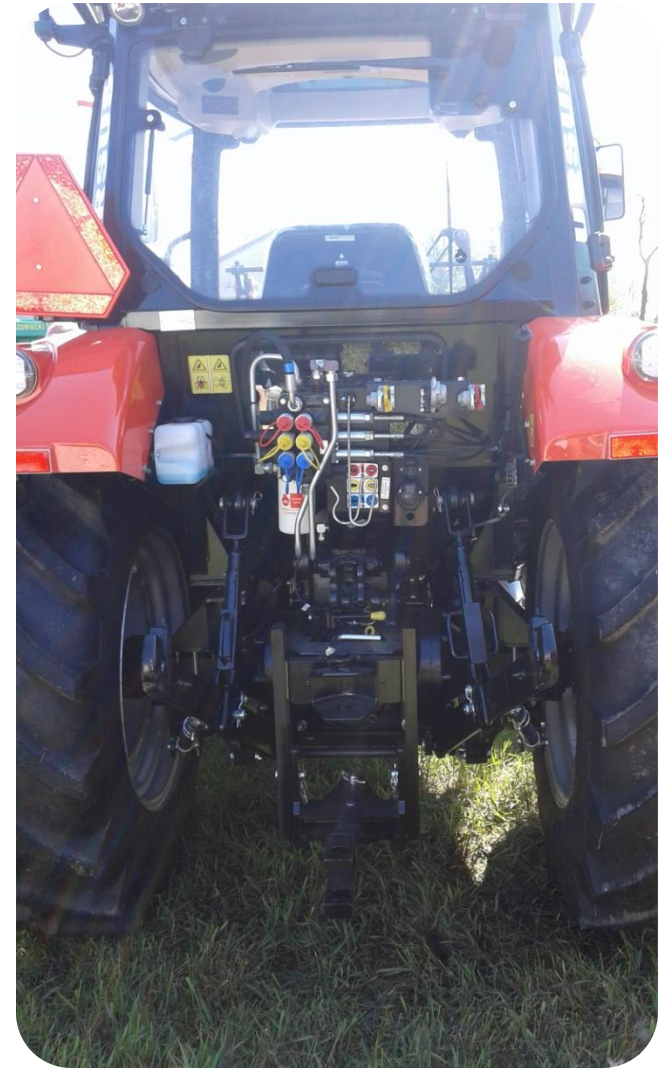

Giełda Rolnicza w Łącku

Mateusz Dalecki kl. IIIM

KUBOTA M128GX-II

KUBOTA M5111

CLAAS 650 ARION

CLAAS i Głębosz

URSUS C-3110

URSUS z turem

HORSCH Pronto3DC

FENDT 714

NEW HOLLAND T7.220

KUHN MAXIMA 2TS

KUBOTA GR1600-II

KUBOTA B1820

NEW HOLLAND T7. 165 S

Dziękuję za uwagę 😊