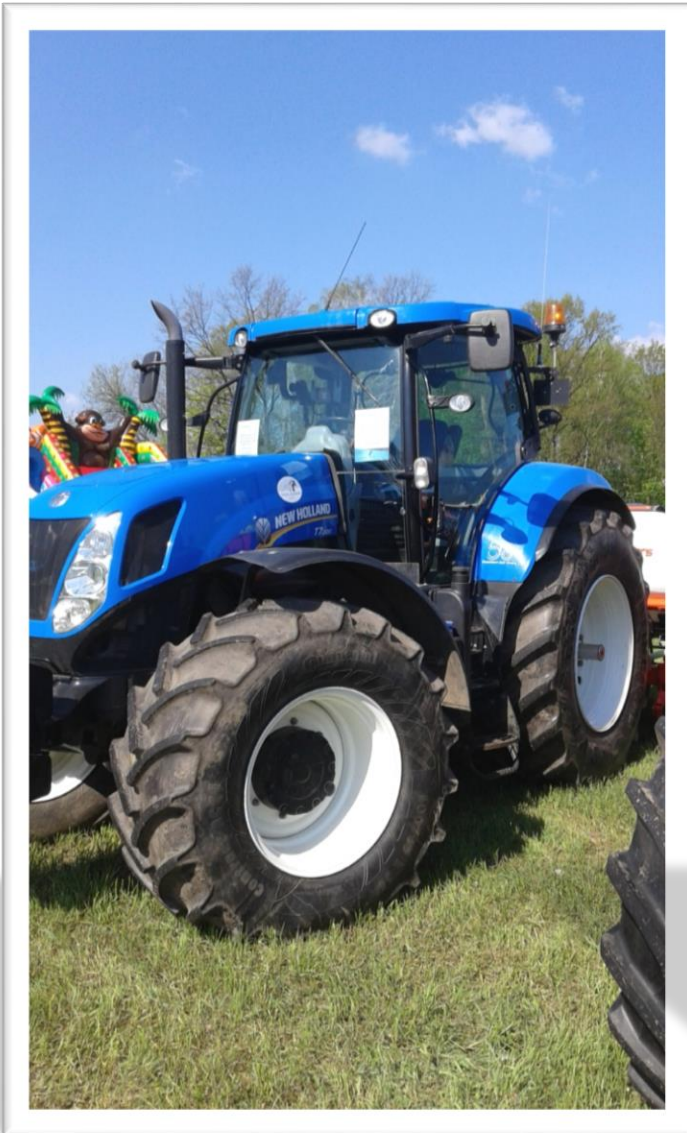

Giełda Rolnicza w Łącku

Mateusz Dalecki kl. IIIM

KUBOTA M128GX-II

KUBOTA M5111

CLAAS 650 ARION

CLAAS i Głębosz

URSUS C-3110

URSUS z turem

HORSCH Pronto3DC

FENDT 714

NEW HOLLAND T7.220

KUHN MAXIMA 2TS

KUBOTA GR1600-II

KUBOTA B1820

NEW HOLLAND T7. 165 S

Dziękuję za uwagę 😊