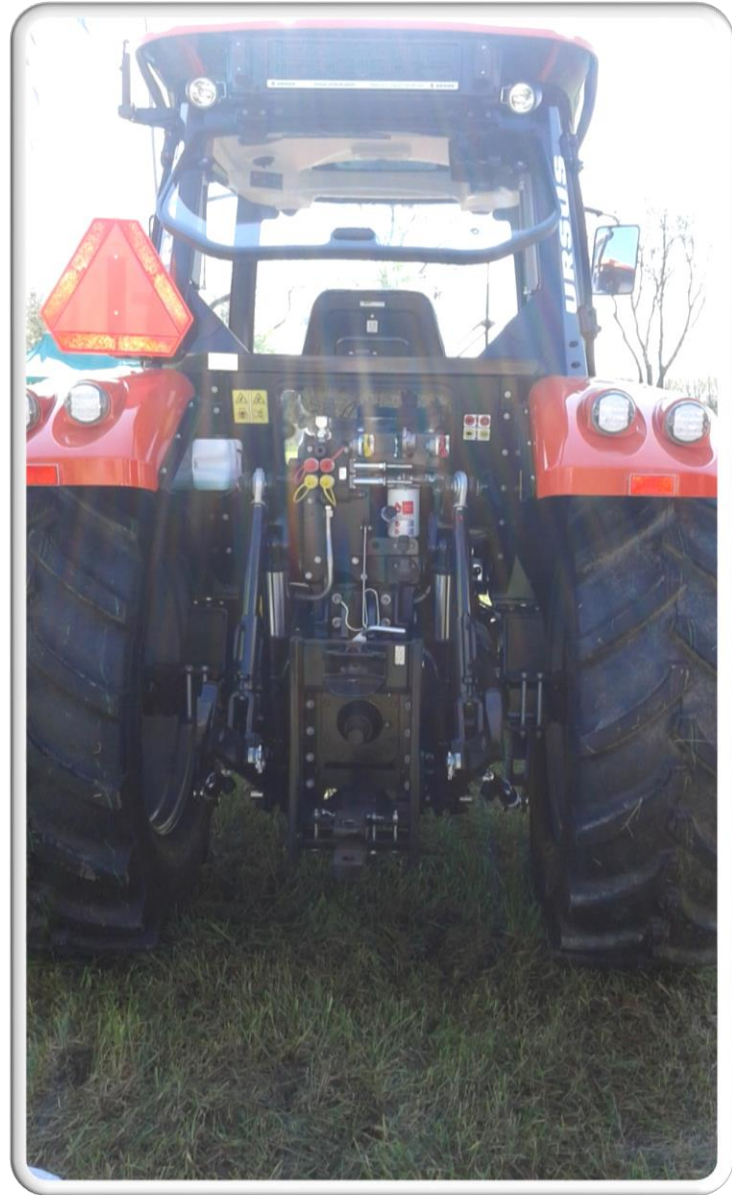

Giełda Rolnicza w Łącku

Mateusz Dalecki kl. IIIM

KUBOTA M128GX-II

KUBOTA M5111

CLAAS 650 ARION

CLAAS i Głębosz

URSUS C-3110

URSUS z turem

HORSCH Pronto3DC

FENDT 714

NEW HOLLAND T7.220

KUHN MAXIMA 2TS

KUBOTA GR1600-II

KUBOTA B1820

NEW HOLLAND T7. 165 S

Dziękuję za uwagę 😊