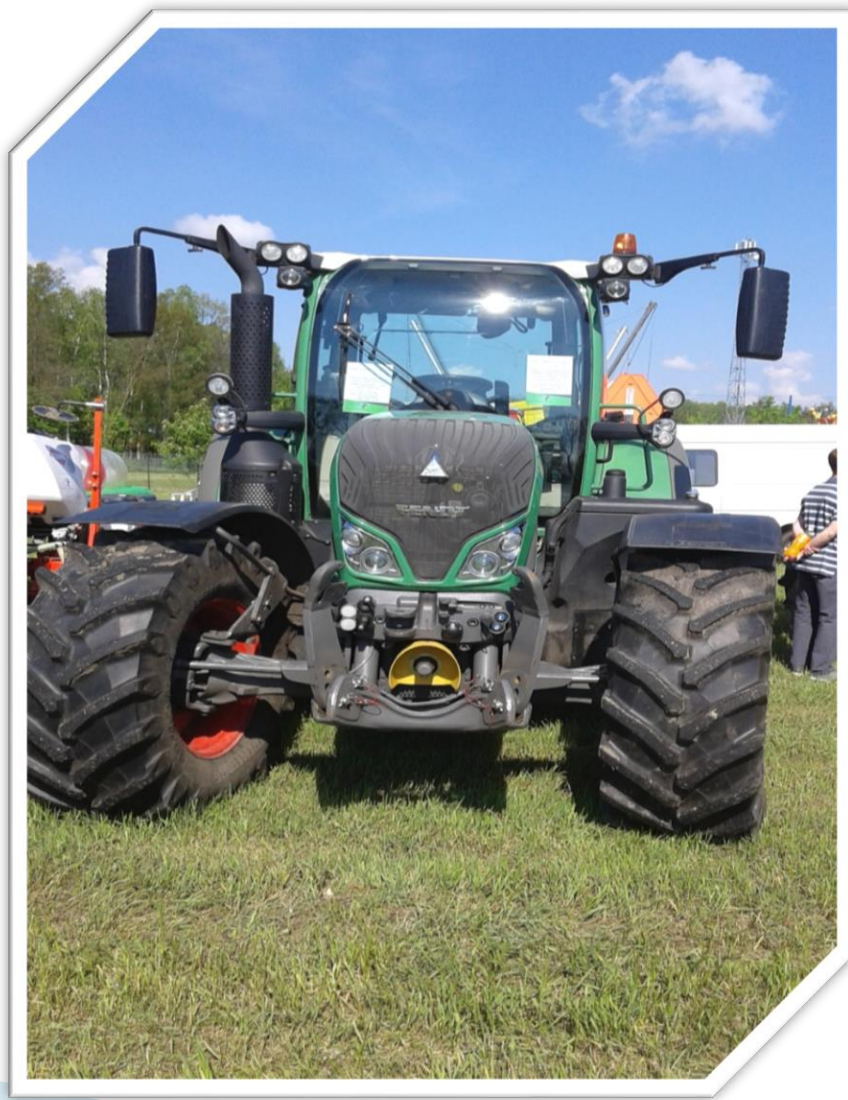

Giełda Rolnicza w Łącku

Mateusz Dalecki kl. IIIM

KUBOTA M128GX-II

KUBOTA M5111

CLAAS 650 ARION

CLAAS i Głębosz

URSUS C-3110

URSUS z turem

HORSCH Pronto3DC

FENDT 714

NEW HOLLAND T7.220

KUHN MAXIMA 2TS

KUBOTA GR1600-II

KUBOTA B1820

NEW HOLLAND T7. 165 S

Dziękuję za uwagę 😊